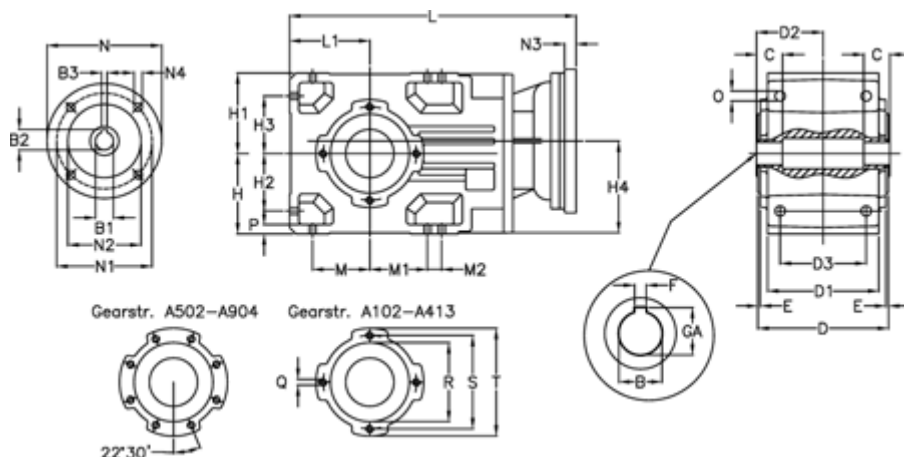

Varenummer: 29600304834230
 Beskrivelse: Keglehjulsgear A302UH40-48,3-P80B5

Mål

B	= 40	D2 = 80.0	H3 = 63.0	N1 = 165	S = 115
B1	= 19	D3 = 95	H4 = 108.5	N2 = 130	T = 140
B2	= 21.8	E = 3.0	L = 352.5	N3 = 0	
B3	= 6	F = 12	L1 = 90	N4 = M10x12	
Betegnelse	= A302UH40-xx-P80 B5	GA = 43.3	M = 63.0	O = 12.0	
C	= 25	H = 90	M1 = 63.0	P = 11	
D	= 156	H1 = 90	M2 = 22	Q = M8x15	
D1	= 130	H2 = 63.0	N = 200	R = 95	